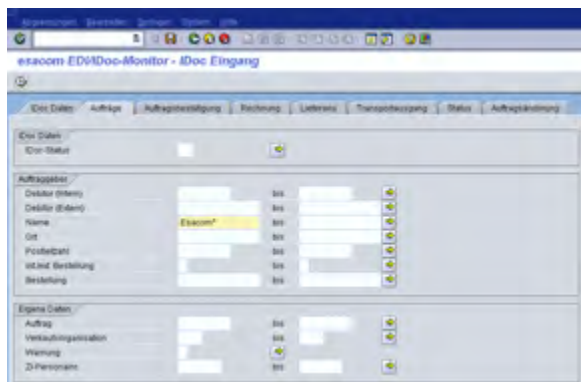

FUNKTIONEN

Mit dem esacomEDI/IDoc-Monitor lässt sich die Suche nach einzelnen oder auch Gruppen von IDocs zielgerichtet einschränken. So kann nach zahlreichen nachrichtenspezifischen Daten gesucht werden (u.a. ORDERS, ORDRSP, INVOIC, DESADV, SHPMNT, STATUS, ORDCHG), und innerhalb der Nachrichtenarten nach verschiedenen Auftraggeber- oder Warenempfängerdaten, oder z.B. eigener Verkaufsorganisation oder Auftragsnummer. Sämtliche Selektionsmasken und Listen sind so gestaltet, dass sie intuitiv bedienbar bleiben.

Eine individuell definierbare Ampelfunktion informiert zusätzlich über den Fortschritt der Nachrichtenverarbeitung. Sie macht automatisch auf fehlerhafte oder abweichende Daten aufmerksam, die direkt aus der Meldung heraus bearbeitet werden können.

Mit dem esacomEDI/IDoc-Monitor werden IDocs lesbar, in Form von Listen oder Formularen aufbereitet. Alle Angaben werden so in einer eindeutigen Zusammenfassung dargestellt und nicht mehr – wie im SAP-Standard üblich – in zahlreichen Segmenten versteckt. In diesem lesbar aufbereiteten Modus können problemlos administrative Idoc-Änderungen vorgenommen werden.

Systemvoraussetzungen

SAP R/3 ab Release 4.6 c. Datenbankunabhängig