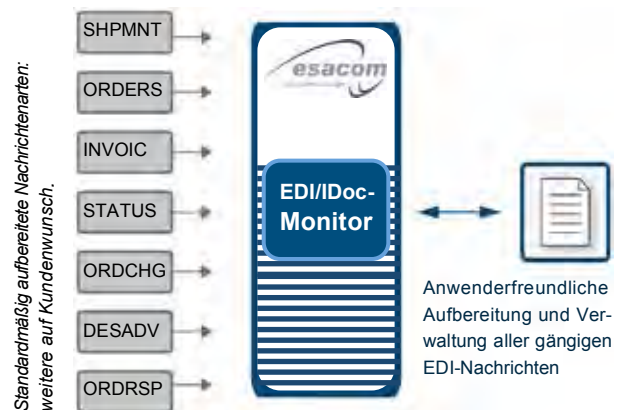

DAS RESULTAT

Das Resultat ist eine übersichtliche, gut strukturierte und anwenderfreundliche Oberfläche. Damit werden das Monitoring der einzelnen Nachrichtenarten und ggf. notwendige Korrekturen dorthin zurückgeführt, wo sie hingehören: in die Fachabteilungen des Unternehmens.

Mit dem esacomEDI/IDoc-Monitor lassen sich alle gängigen EDI-Nachrichtenarten aufbereiten und verwalten – und zwar direkt aus dem Monitor heraus. Dies bedeutet, dass **Kontrolle** und **Verwaltung** aller IDocs **gleichzeitig** möglich werden!

Ihre Vorteile

- An die Bedürfnisse der SAP-Anwender angepasst
- Bis zu 70% Zeitersparnis im IDoc-Management
- Schnelle und gezielte Suche nach IDocs
- Anwenderfreundlich aufbereitete, gut lesbare IDocs
- Individuell definierbare Ampelfunktion
- IDoc-Verwaltung in den Fachabteilungen möglich

Kontaktieren Sie uns für weitere Informationen.